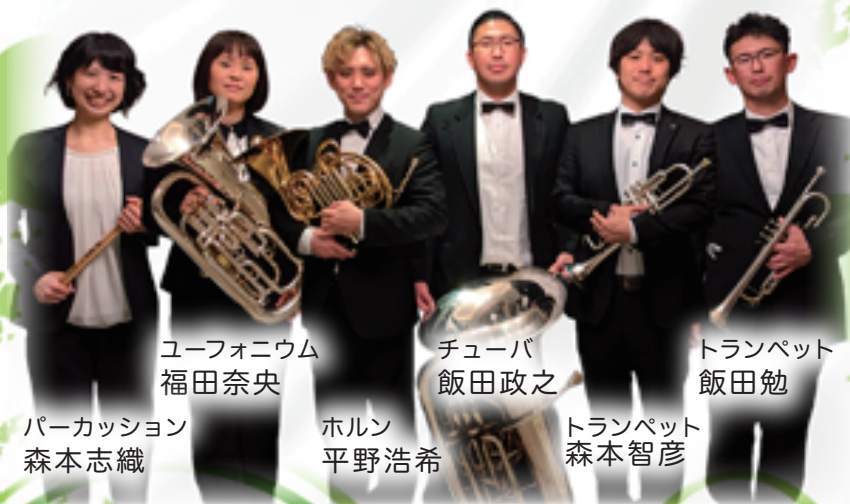

和泉市久保惣記念美術館

久保惣Eiホール ミュージアムコンサート

金管アンサンブルの輝き Vol.5

～昭和から平成を駆けぬける～

【演奏曲目】

- ♪東京ブギウギ/服部良一
- ♪WAになって踊ろう/長万部太郎
- ♪骨まで愛して/北原じゅん
- ♪雨に唄えば/ナシオ・ハープ・ブラウン
- ♪いい日旅立ち/谷村新司
- ♪カーペンターズメドレー 他

ユーフォニウム
福田奈央

チューバ
飯田政之

トランペット
飯田勉

パーカッション
森本志織

ホルン
平野浩希

トランペット
森本智彦

大阪ブギウギあんさんぶる

2014年結成の社会人アンサンブルチーム。
メンバーの全員が同じ高校の吹奏楽部出身。普段は、介護施設や地域のイベントにて、
シニア向けから子ども向けまで様々な楽曲を演奏している。
「金管楽器ならではの華やかでダイナミックなサウンドをお楽しみください!」

2024年5月25日 (土)

午後1:30開場 午後2:00開演
久保惣Eiホール (美術館敷地内)