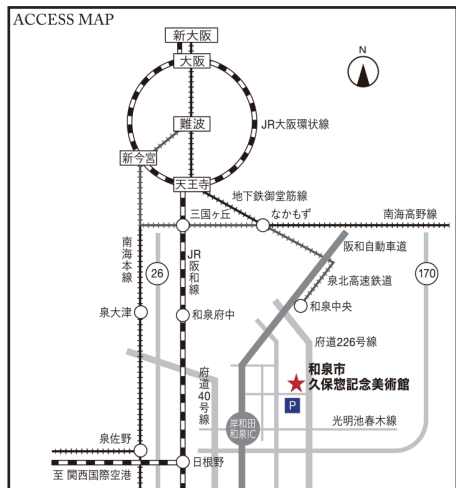

ボーカル ピアノ
中屋泰紀 大西さき

ピアノ
溝端真基

ピアノ
桑名翔英

ピアノ
山下暁

ピアノ伴奏
保坂明子

【演奏曲目】

- ♪ ジムノペディ 第一番/E.サティ
- ♪ トロイメライ/R.シューマン
- ♪ アヴェマリア/ジュリオ・カッチーニ
- ♪ 春の歌/メンデルスゾーン
- ♪ 恋しい想いの夜/山下暁
- ♪ 誘われて久保惣記念美術館/大橋 潔
- ♪ イムジン河/加藤和彦
- ♪ ロンドンデリーの歌/アイルランド民謡
- ♪ 栄光の架橋/ゆず

ほか

【出演】社会福祉障がい者支援活動団体
Grow-up (グローアップ)

2025年5月24日 (土)

午後1:30開場 午後2:00開演
久保惣Eiホール (美術館敷地内)

※ 要整理券

(午後1時30分から新館で配付・先着120人で入場制限・自由席)

コンサートは、当日美術館に入館された方はどなたでもご自由にお聴きいただけます。
※ 就学前のお子様はご遠慮ください。

特別陳列 浮世絵の黄金時代－蔦屋重三郎と写楽・歌麿－
会期 2025年4月13日(日)～6月8日(日)
入館料 一般600円 高・大生400円 中学生以下 無料

泉北高速鉄道「和泉中央」駅よりバス約10分

お問合せ：和泉市久保惣記念美術館 ☎0725-54-0001 <https://www.ikm-art.jp>